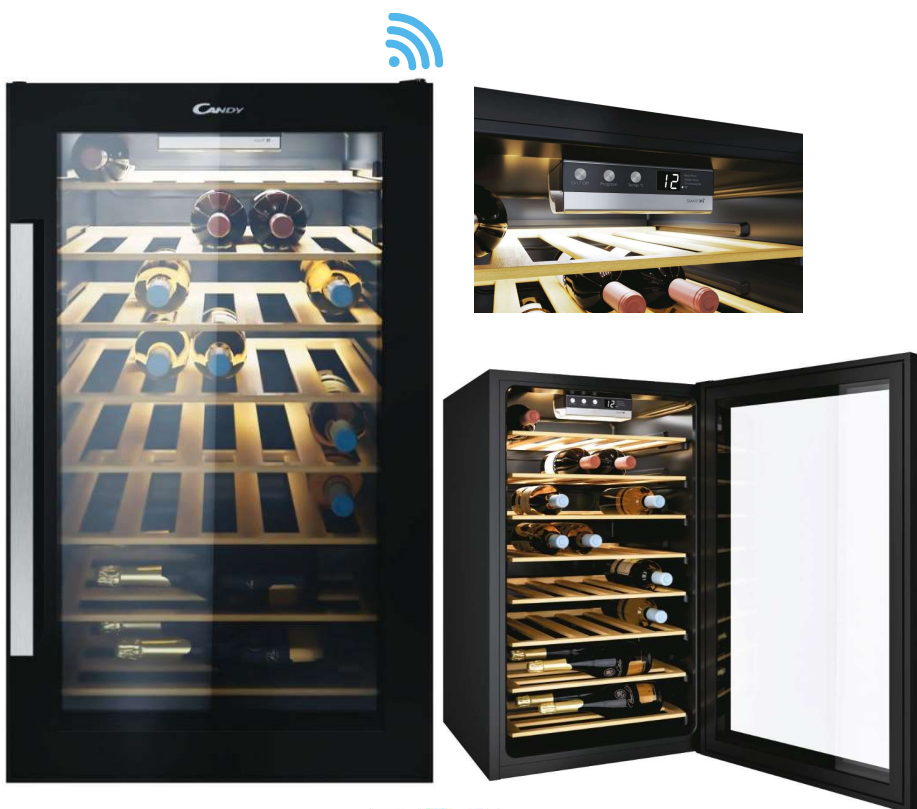

CANDY

CÁMARA DE VINO – 41 BOTELLAS – WI-FI – CONTROL ELECTRÓNICO

Modelo 34004572 - CWC 154 EEL/N

simply | **Fi**

DiVino

- Capacidad para 41 botellas
- Capacidad Neta: 121 Litros
- **Conectividad Wi-Fi:** accede a múltiples funcionalidades adicionales a través de la App simply-Fi:
 - **CONTROL DEL PROGRAMA:** (Blancos, Tintos, Espumosos, Champagne, etc ...)
 - **CONTROL DE LA TEMPERATURA** (De 7° a 18°C)
 - **Control de la iluminación**
 - **Asistente de Inventario** para disponer del listado de todos tus vinos
 - **SMART CARE:** Acceso al manual de usuario, ayuda online, trucos y consejos, etc..
- Puerta transparente con doble cristal
- Tratamiento anti UV
- Nuevo tirador externo metálico
- Control electrónico para Temperaturas & Programas (tinto, blancos, champagne y mixtos) por compresor
- 6 baldas de madera + 2 wine racks
- Iluminación interna por LED
- Clase energética: A
- Clase climática: N-ST
- 39 DbA
- Rango de temperatura: 7° a 18°
- Dimensiones Embaladas (Alto x Ancho x Prof.): 88,5 x 53,5 x 58,5 cm
- Dimensiones Producto (Alto x Ancho x Prof.): 84,5 (incluye 23 mm patas) x 49 x 53,5 cm
- Peso Bruto/Neto: 32 / 29 Kg
- Color: Negro
- EAN:8059019022352